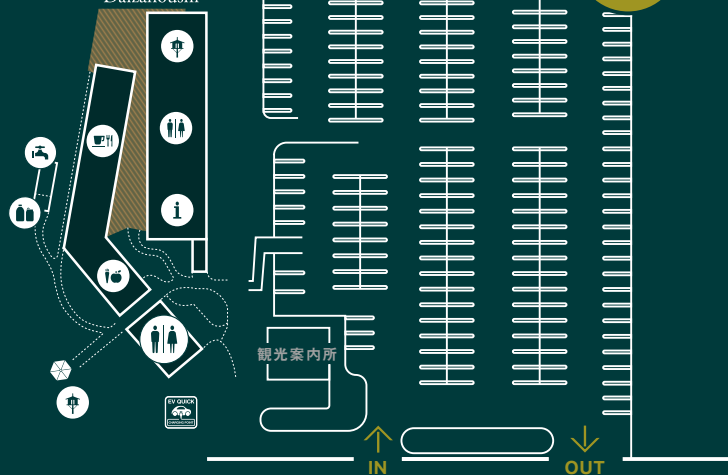

森の駅

Daizahoushi

グローサラント棟
Grossarant place

アクティビティ棟
Activity place

森の駅

Daizahoushi

P1

至長野市街

至戸隠