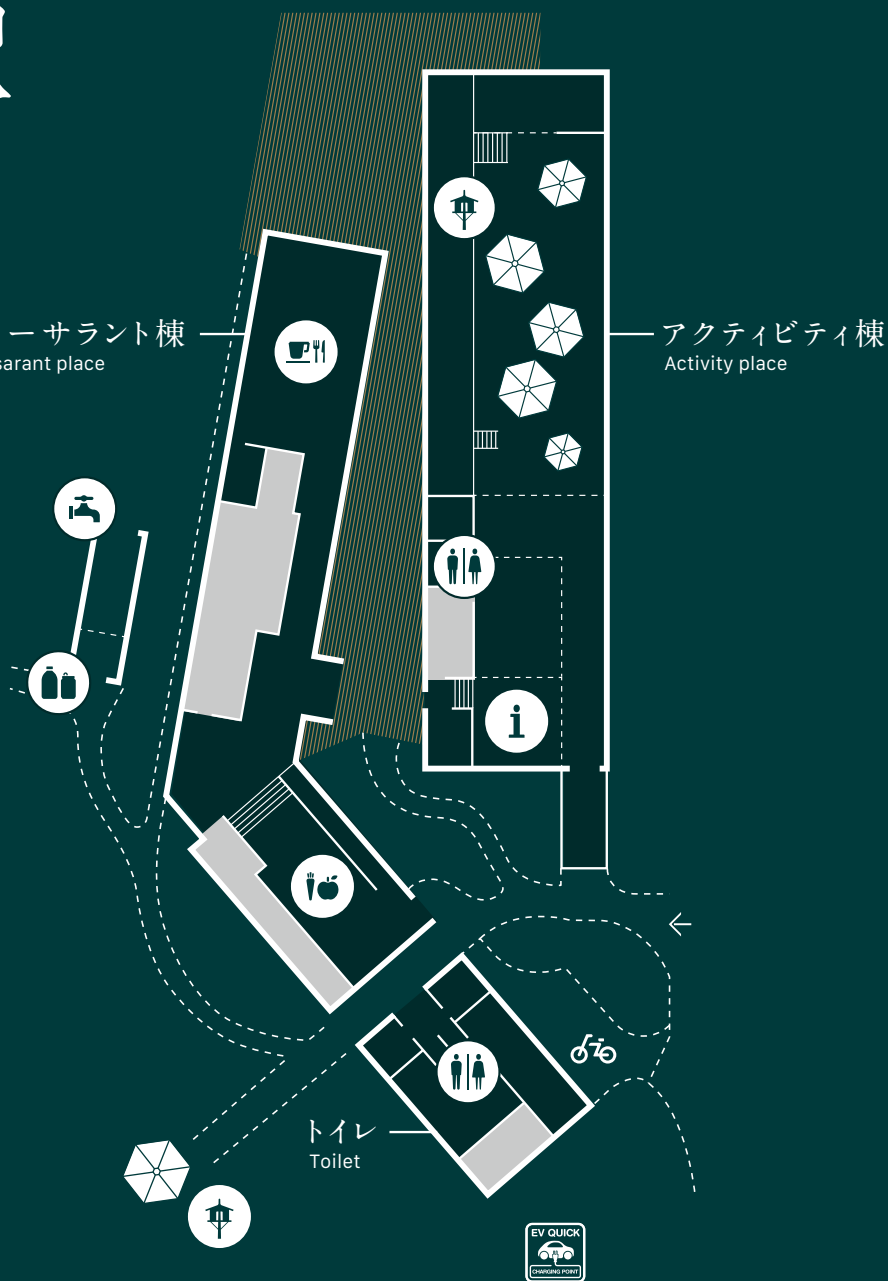

森の駅

Daizahoushi

グローサラント棟
Grossarant place

アクティビティ棟
Activity place

森の駅

Daizahoushi

P1

至長野市街

至戸隠